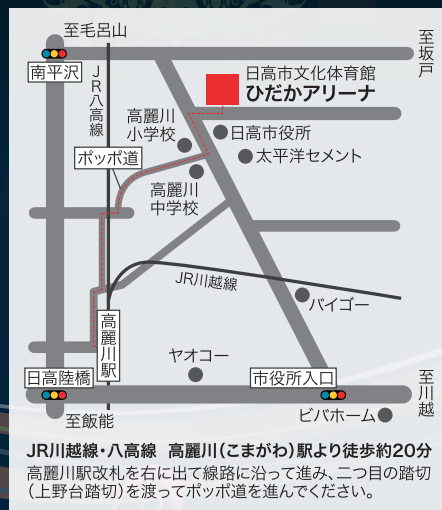

団員大募集中！ 日高市吹奏楽団では一緒に音楽を楽しむメンバーを大募集しています!! 詳しくはホームページをご覧ください。